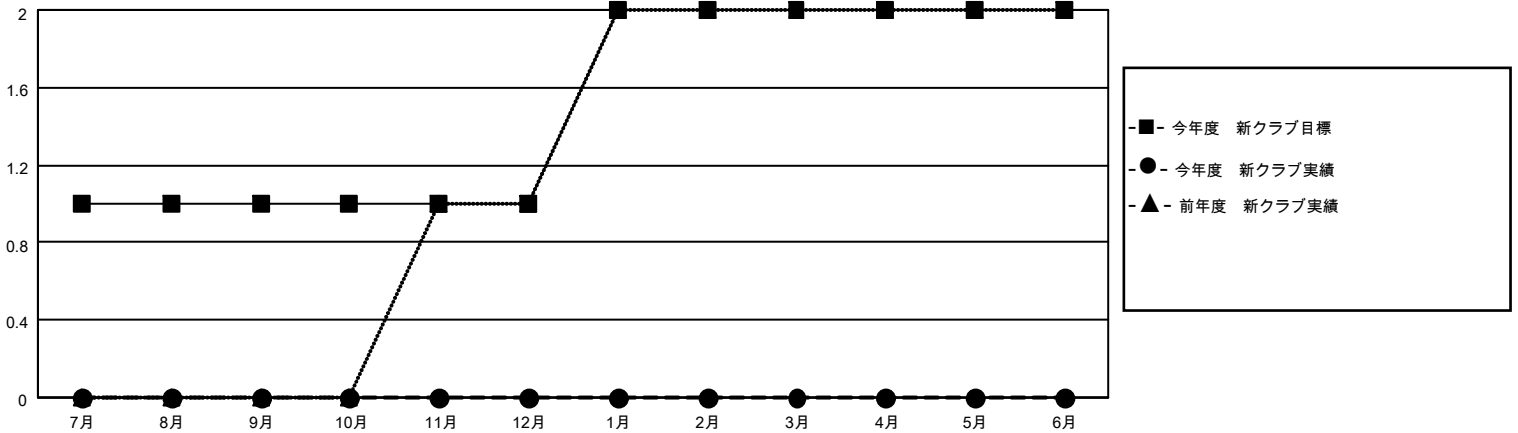

MONTHLY MEMBERSHIP PROGRESS REPORT

地域 JAPAN

District 337 D

Results as of: 7/31/2023

クラブ			
結果：2023-2024			
四半期	新クラブ目標	新クラブ	解散クラブ
7月/8月/9月	1	0	0
10月/11月/12月	0	0	0
1月/2月/3月	1	0	0
4月/5月/6月	0	0	0

名			
結果：2023-2024			
四半期	会員純増目標	会員増強実績	退会者(転籍を含む)実際
7月/8月/9月	5	49	19
10月/11月/12月	20	0	0
1月/2月/3月	5	0	0
4月/5月/6月	20	0	0

新クラブ目標及び実績累計

会員目標及び実績累計

解散クラブ: 0	26 CLUBS OF 69 一名以上の新会 員を登録	男女別	
退会者		男性	1,713 (79.31%)
物故会員 1	会員累計データを見るには、ここをクリック	女性	447 (20.69%)
クラブ解散 0		NON BINARY	0 (0.00%)
その他 18		PREFER NOT TO ANSWER	0 (0.00%)
合計 19		世帯主/家族会員合計	528
		国際会費半額の家族会員	289