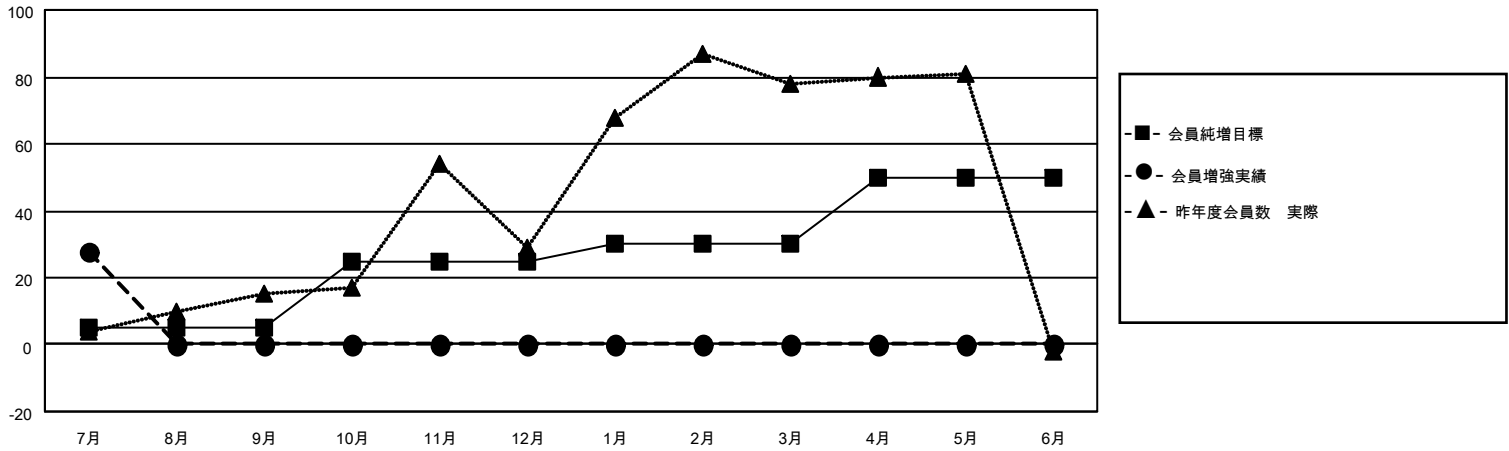

MONTHLY MEMBERSHIP PROGRESS REPORT

地域 JAPAN

District 337 D

Results as of: 7/31/2023

クラブ			
結果：2023-2024			
四半期	新クラブ目標	新クラブ	解散クラブ
7月/8月/9月	1	0	0
10月/11月/12月	0	0	0
1月/2月/3月	1	0	0
4月/5月/6月	0	0	0

名			
結果：2023-2024			
四半期	会員純増目標	会員増強実績	退会者(転籍を含む)実際
7月/8月/9月	5	49	19
10月/11月/12月	20	0	0
1月/2月/3月	5	0	0
4月/5月/6月	20	0	0

新クラブ目標及び実績累計

会員目標及び実績累計

解散クラブ: 0	26 CLUBS OF 69 一名以上の新会 員を登録	男女別	
退会者		男性	1,713 (79.31%)
物故会員 1	会員累計データを見るには、ここをクリック	女性	447 (20.69%)
クラブ解散 0		NON BINARY	0 (0.00%)
その他 18		PREFER NOT TO ANSWER	0 (0.00%)
合計 19		世帯主/家族会員合計	528
		国際会費半額の家族会員	289